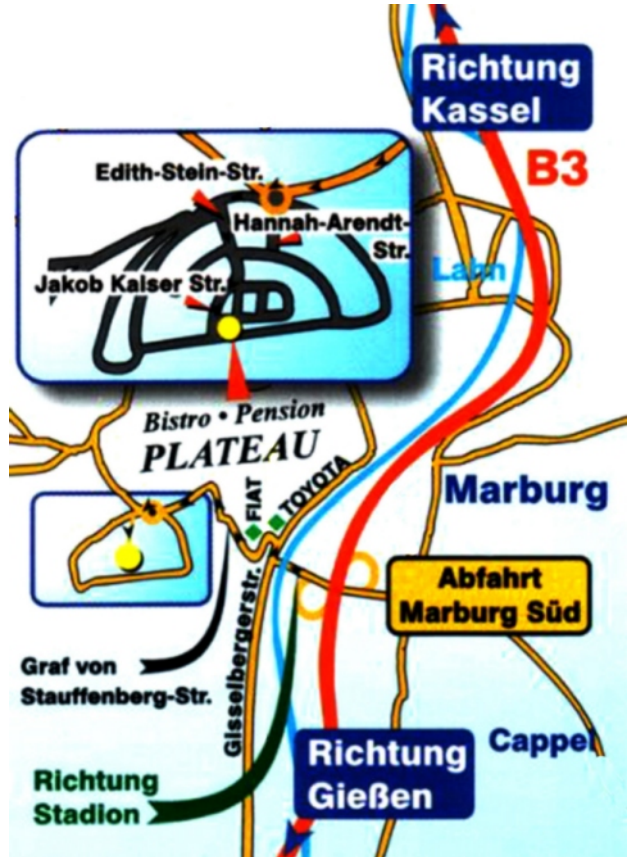

# □ Anfahrt

## KFZ & Hotel "Plateau"

Zum KFZ:  
 (Schulstr. 6)

Von Gießen oder Kassel auf der B3a bis Abfahrt Marburg Mitte, dann Richtung Stadtmitte. Am Ende der alten Lahnbrücke dreimal in die nächste Straße links abbiegen: Universitätsstr. - Gutenbergstr. - Schulstr. Das KFZ liegt auf der rechten Straßenseite (Hausnummer 6 -

Zum Hotel "Plateau"  
 (Jakob Kaiserstr.1 in Marburg "Stadtwald")

Aus Richtung Kassel (B3): Auf der Stadtautobahn die letzte Abfahrt »Marburg Süd« und dann links Richtung Stadion, abfahren. Über die Südspange und die direkt gegenüber liegende Graf von Stauffenberg Straße, erreichen Sie in 5 Minuten unser Haus Bistro - Pension Plateau, am grünen Stadtwald.

Aus Richtung Frankfurt (A45): Auf der Stadtautobahn die erste Abfahrt »Marburg Süd« und dann rechts Richtung Stadion, abfahren. Über die Südspange und die direkt gegenüber liegende Graf von Stauffenberg Straße, erreichen Sie in 5 Minuten unser Haus Bistro - Pension Plateau, am grünen Stadtwald.