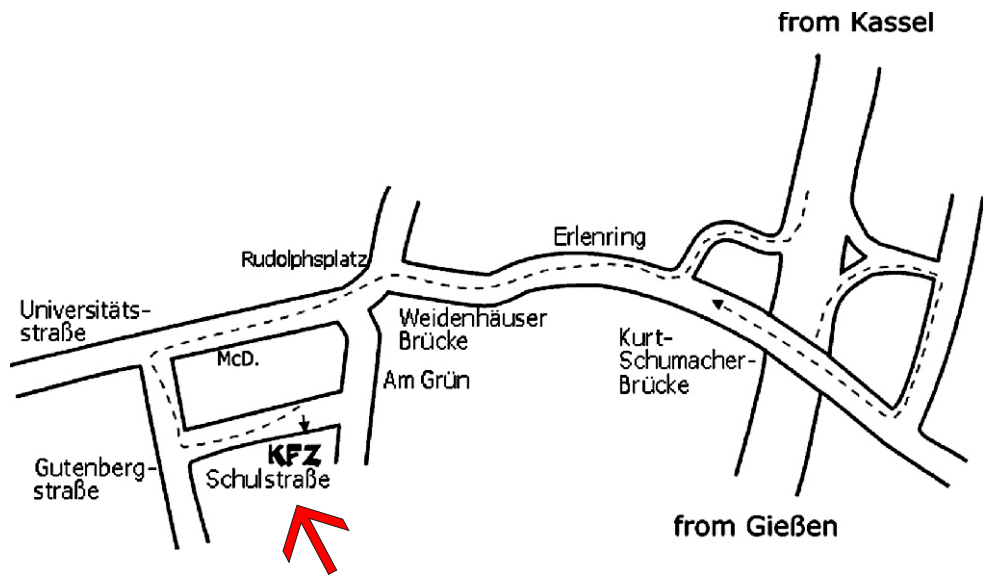

# □ Anfahrt

## KFZ & Hotel "Plateau"

Zum KFZ:  
 (Schulstr. 6)

Von Gießen oder Kassel auf der B3a bis Abfahrt Marburg Mitte, dann Richtung Stadtmitte. Am Ende der alten Lahnbrücke dreimal in die nächste Straße links abbiegen: Universitätsstr. - Gutenbergstr. - Schulstr. Das KFZ liegt auf der rechten Straßenseite (Hausnummer 6 -

Zum Hotel "Plateau"  
 (Jakob Kaiserstr.1 in Marburg "Stadtwald")

Aus Richtung Kassel (B3): Auf der Stadtautobahn die letzte Abfahrt »Marburg Süd« und dann links Richtung Stadion, abfahren. Über die Südspange und die direkt gegenüber liegende Graf von Stauffenberg Straße, erreichen Sie in 5 Minuten unser Haus Bistro - Pension Plateau, am grünen Stadtwald.

Aus Richtung Frankfurt (A45): Auf der Stadtautobahn die erste Abfahrt »Marburg Süd« und dann rechts Richtung Stadion, abfahren. Über die Südspange und die direkt gegenüber liegende Graf von Stauffenberg Straße, erreichen Sie in 5 Minuten unser Haus Bistro - Pension Plateau, am grünen Stadtwald.